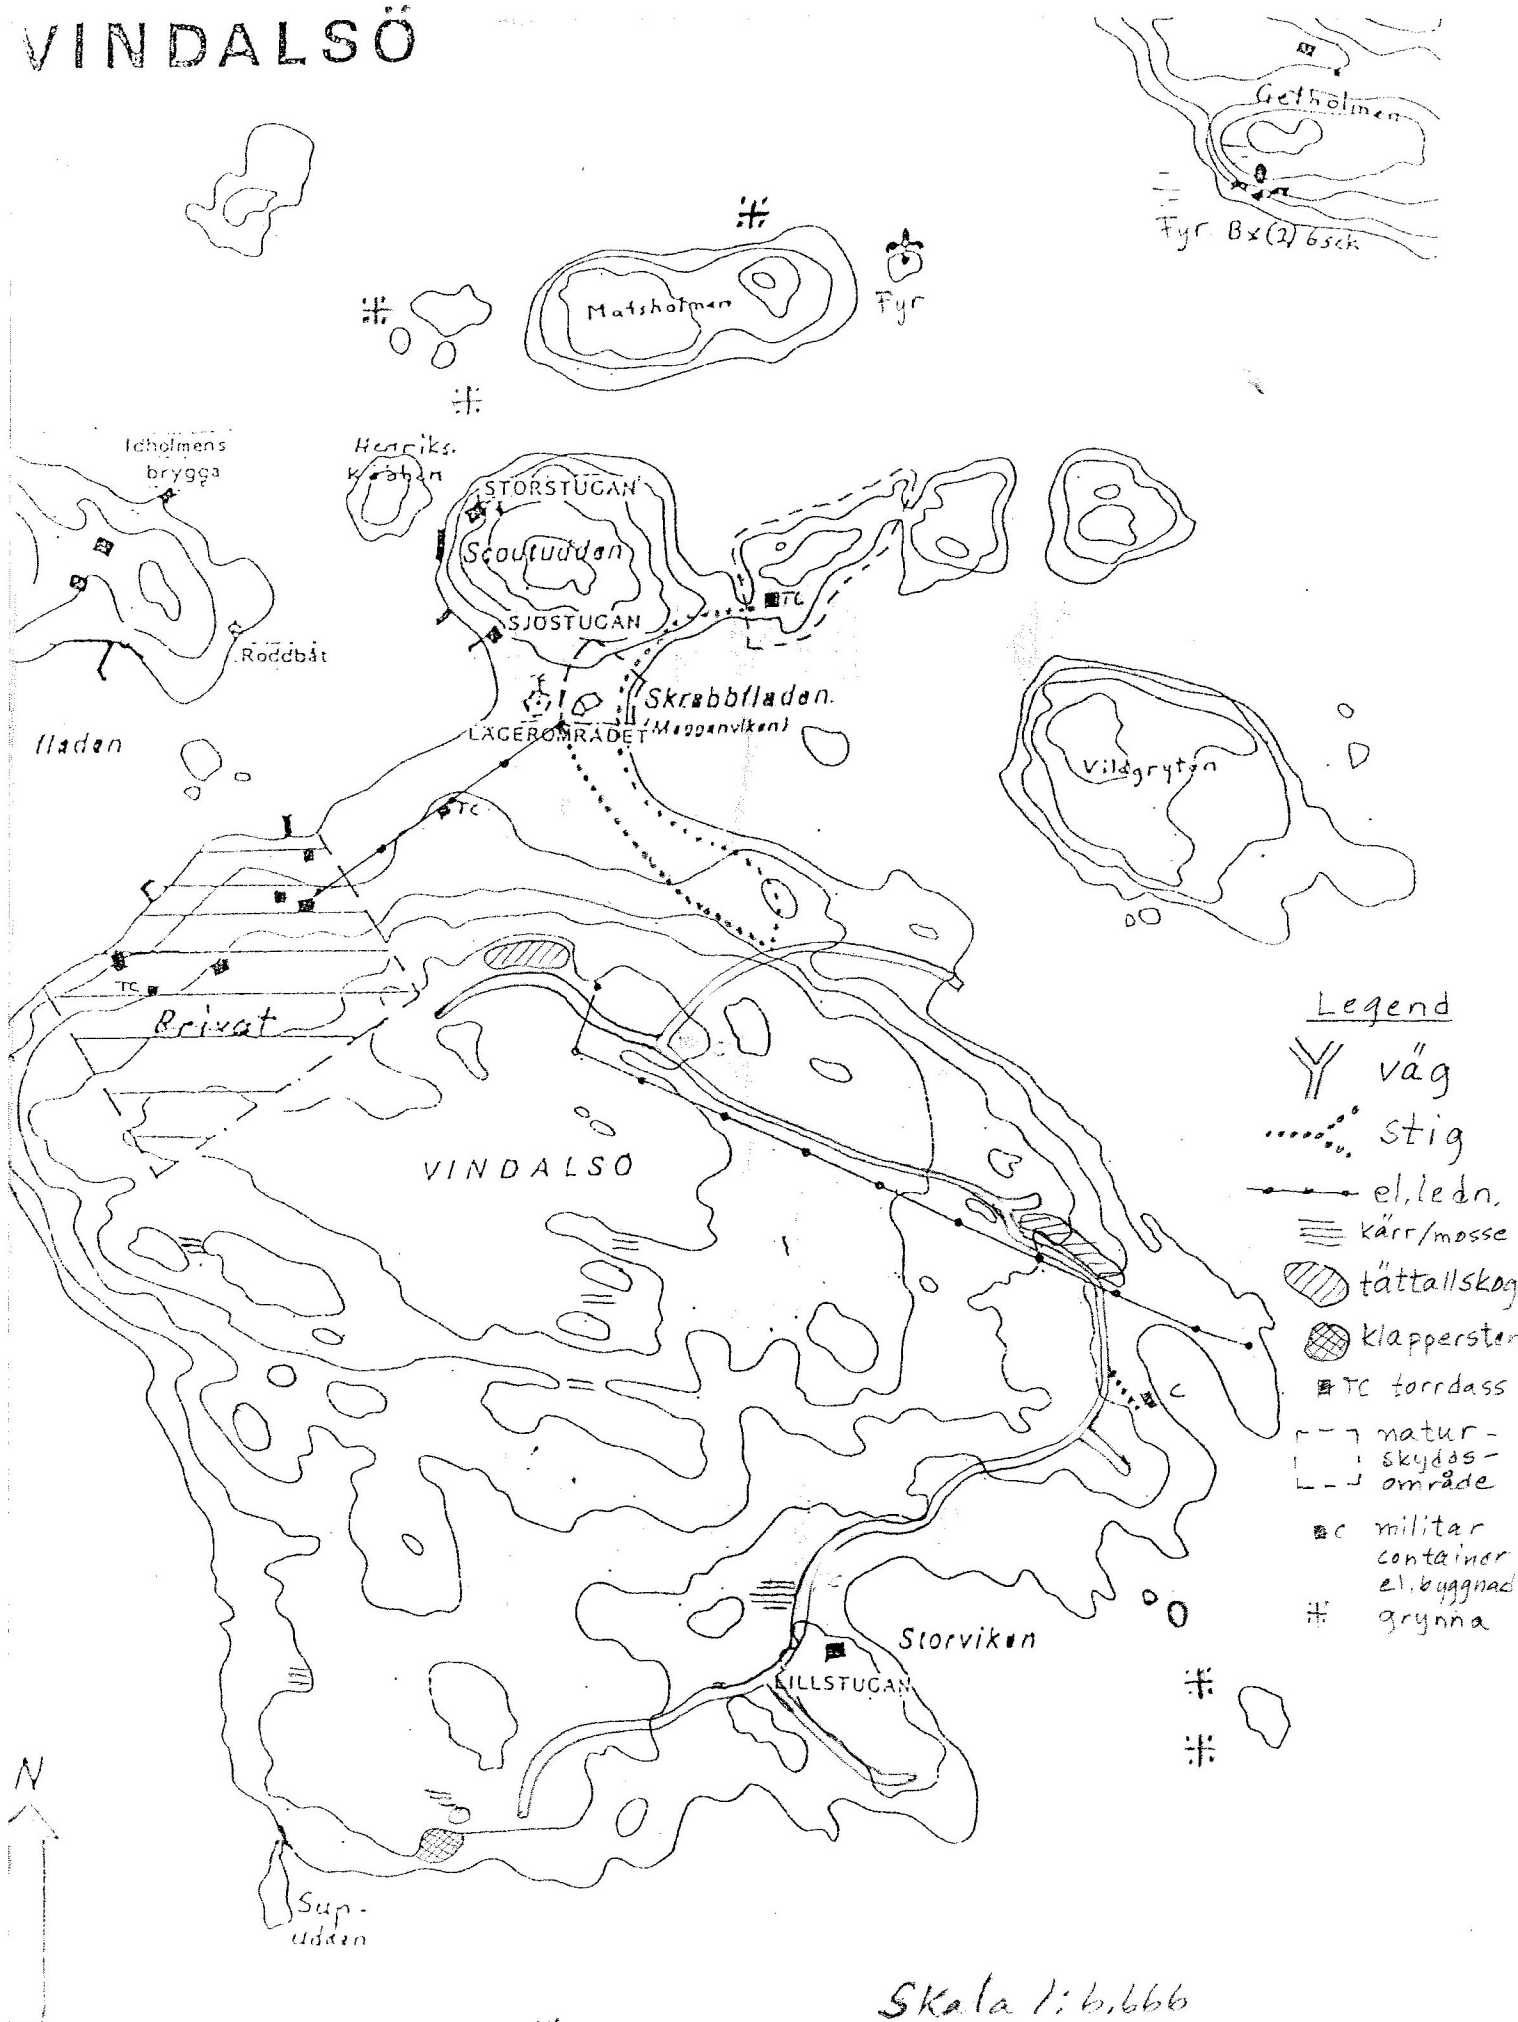

# VINDALSÖ

Skala 1:6,666

Kompletterad 2002  
av Sten Mörén